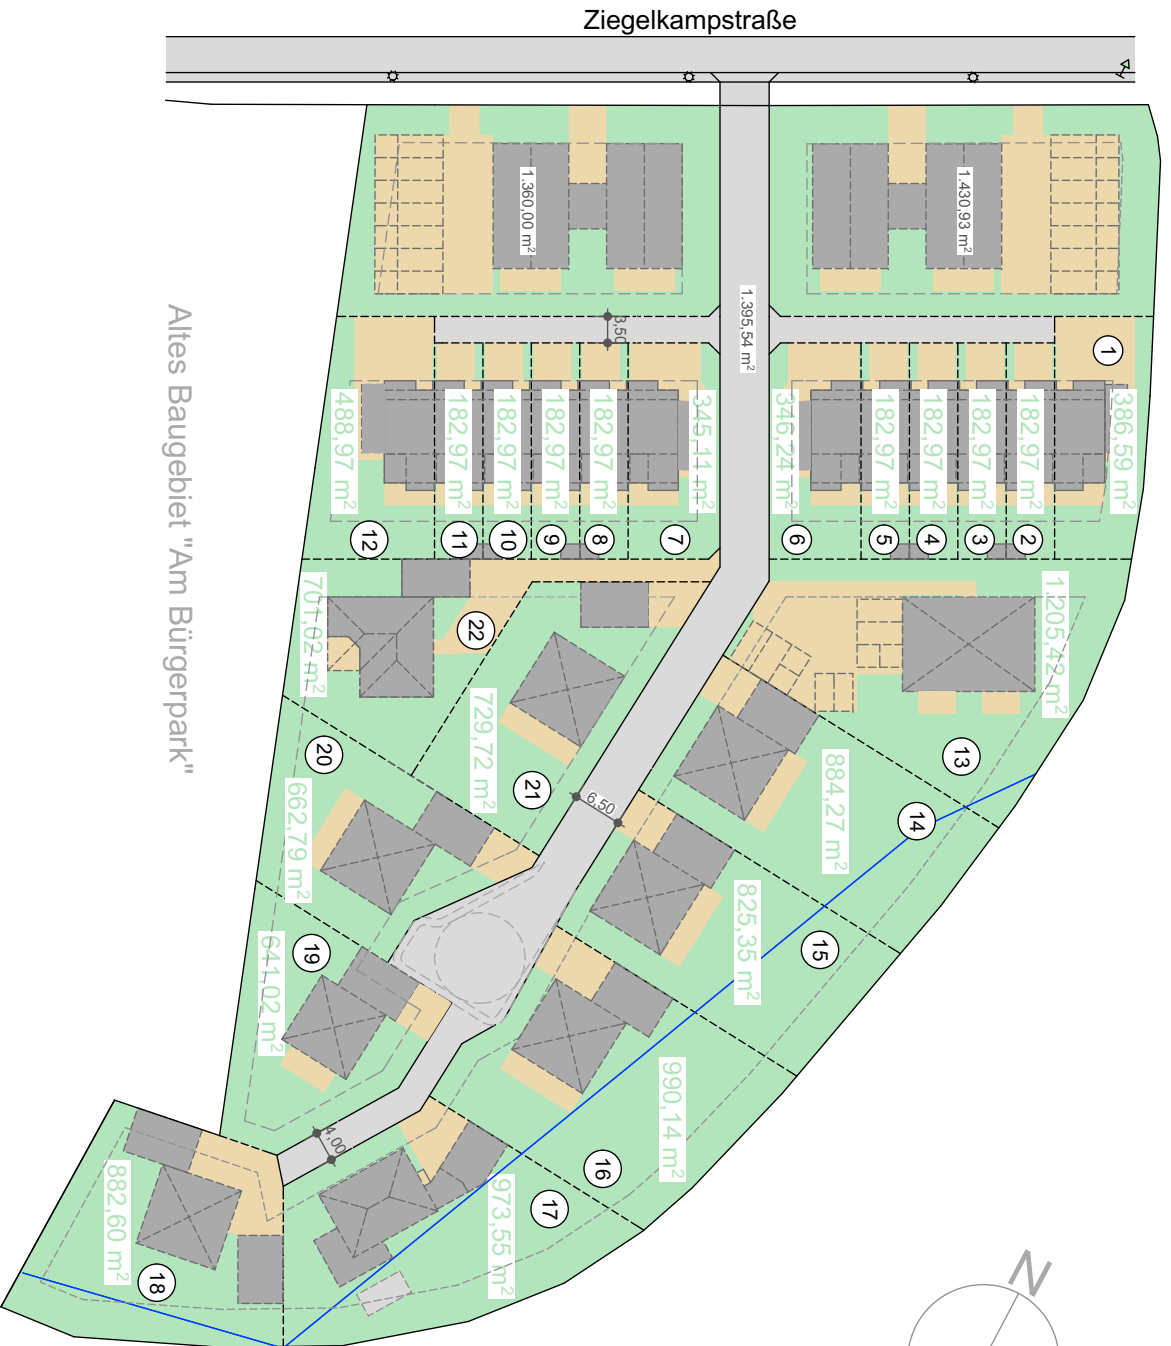

Städtebaulicher Entwurf

BG "Wohnen westlich des Meerbaches"

Stand 03.05.2018 | WI

Lange & Lösser

Baubetreuungsgesellschaft mbH

Verdener Landstraße 211 · 31582 Nienburg
 PLANEN · BAUEN · WOHNEN
 Tel.: 0 50 21 / 60 20 00 · Fax: 0 50 21 / 60 20 10