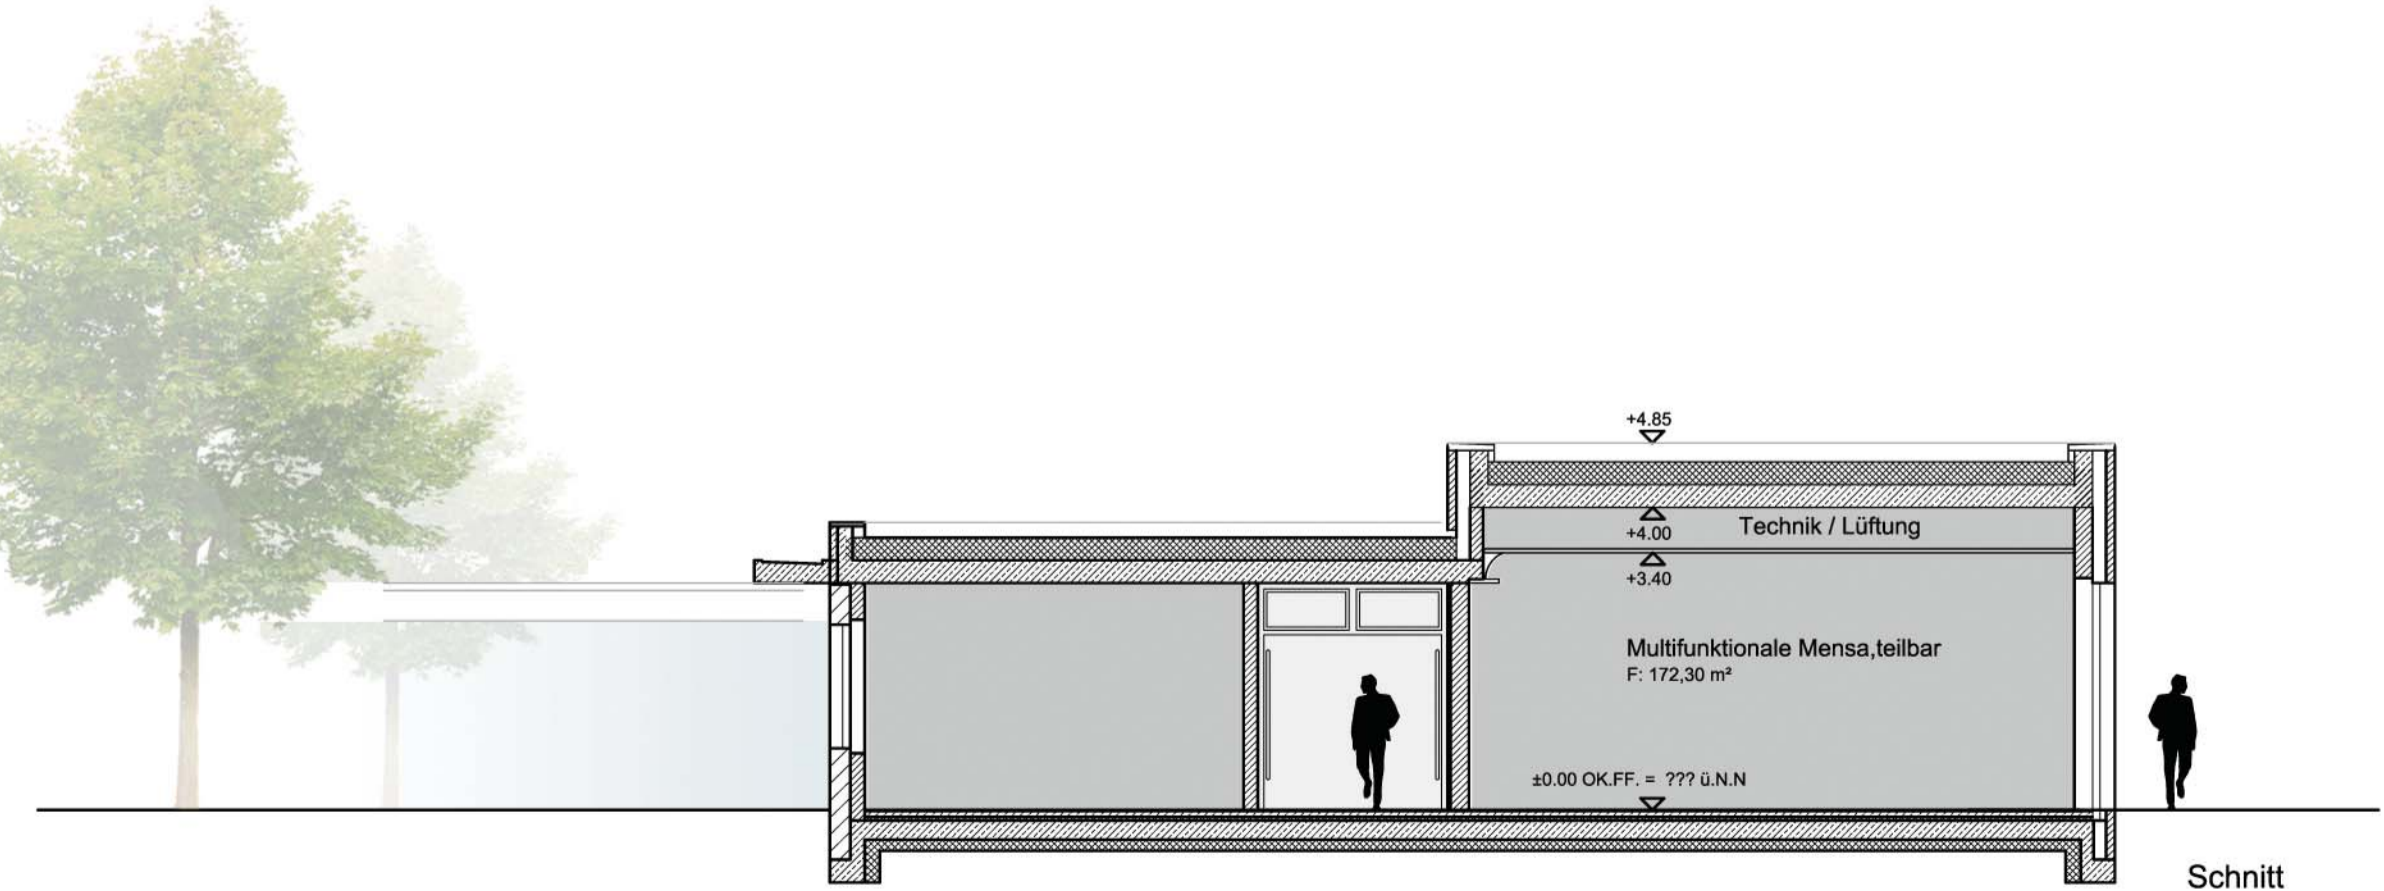

Ansicht Süd

Ansicht Nord

Ansicht Ost

Schnitt

Ansicht West

±0.00 = ... ü. NN.

LSM

ARCHITEKTEN

Bauherr:

Stadt Nienburg / Weser
vertreten durch den Bürgermeister
Marktplatz 1
31582 Nienburg

3-20b - 24b

Blattgröße: 42 / 100

Maßstab: 1:100

CAD: ZidA-3-12.dwg

Bearbeiter: Sz

Gezeichnet: Sz

Datum: 13.12.2018

Ansichten / Schnitte