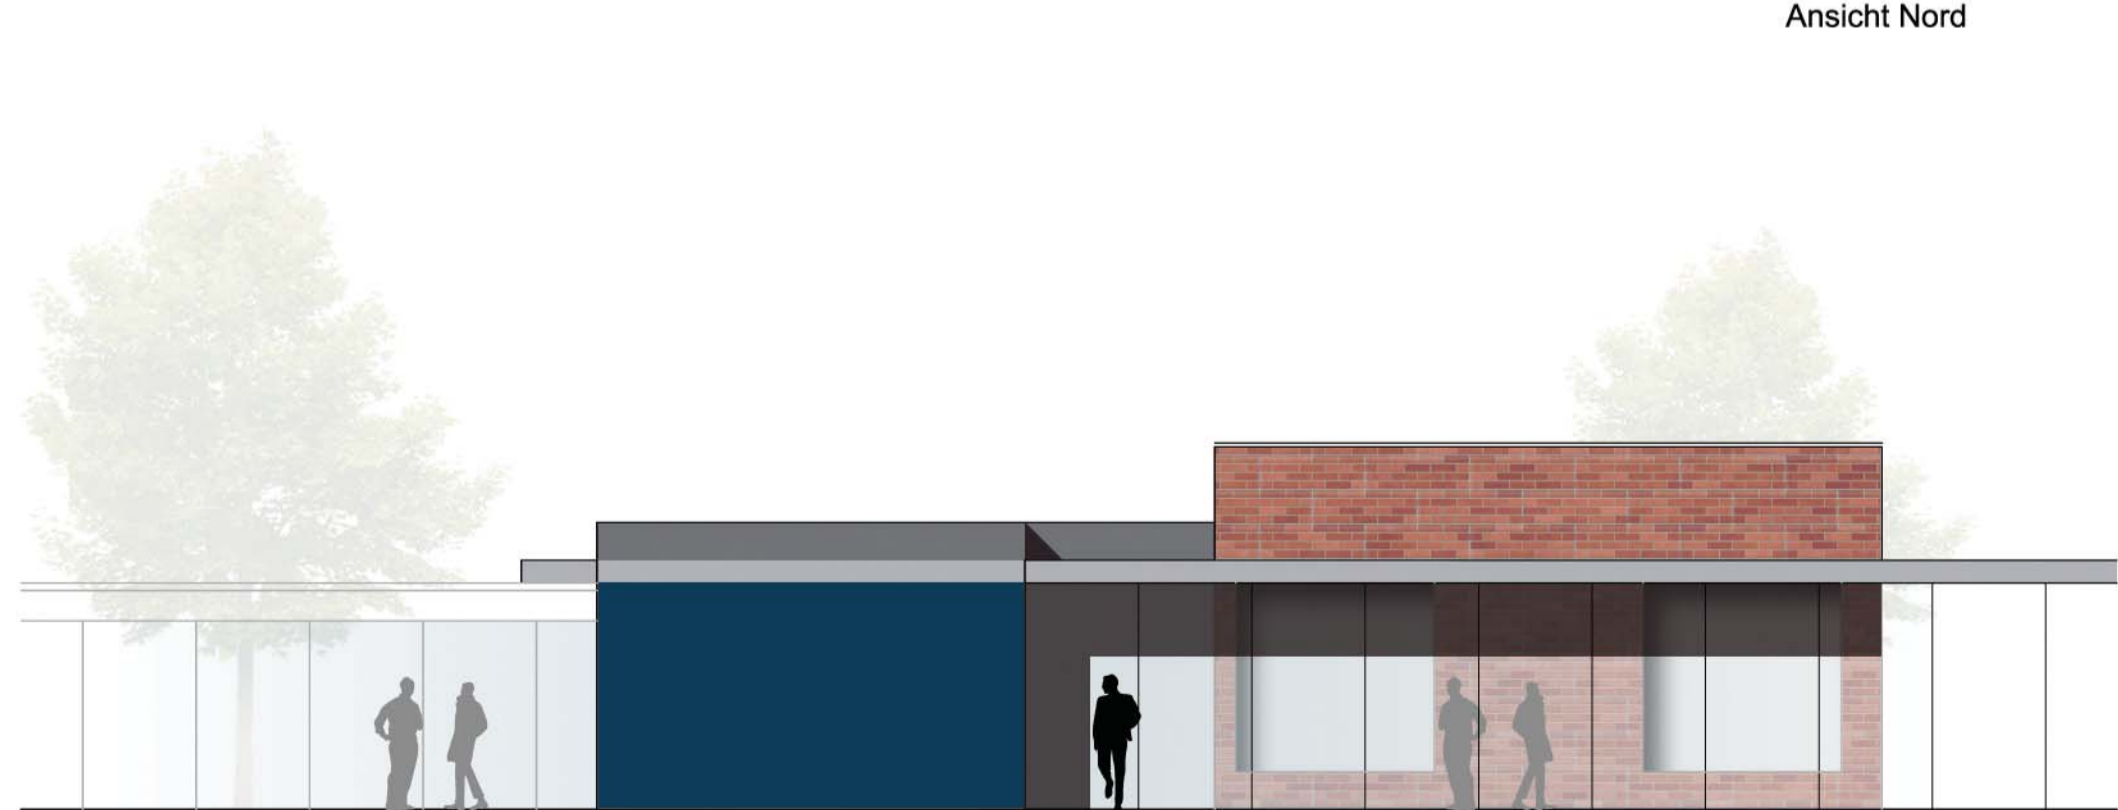

Ansicht Süd

Ansicht Nord

Ansicht Ost

Schnitt

Ansicht West

±0.00 = ... ü. NN.

LSM

ARCHITEKTEN

Bauherr:

Stadt Nienburg / Weser
vertreten durch den Bürgermeister
Marktplatz 1
31582 Nienburg

3-20b - 24b

Blattgröße: 42 / 100

Maßstab: 1:100

CAD: ZidA-3-12.dwg

Bearbeiter: Sz

Gezeichnet: Sz

Datum: 13.12.2018

Ansichten / Schnitte