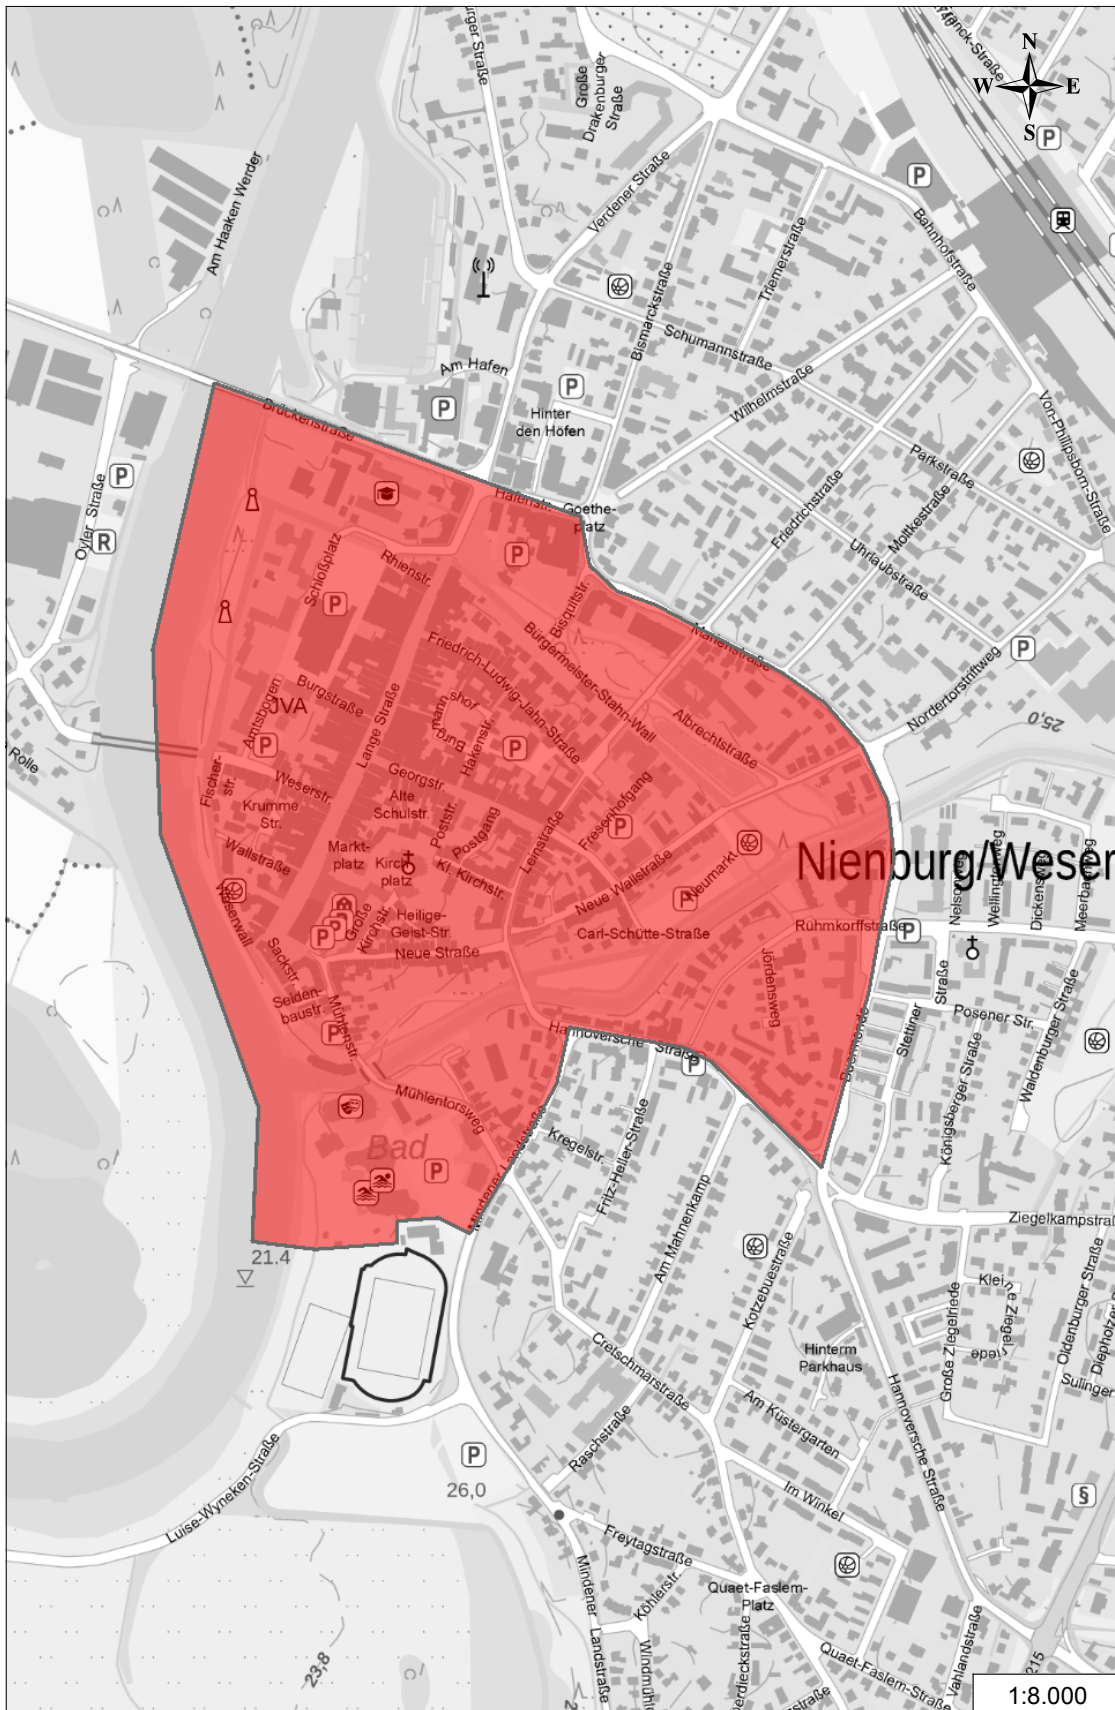

Übersichtsplan ohne Maßstab

E 513507 m Quelle: Auszug aus den Geobasisdaten der Niedersächsischen Vermessungs- und Katasterverwaltung, © 2021 LGLN