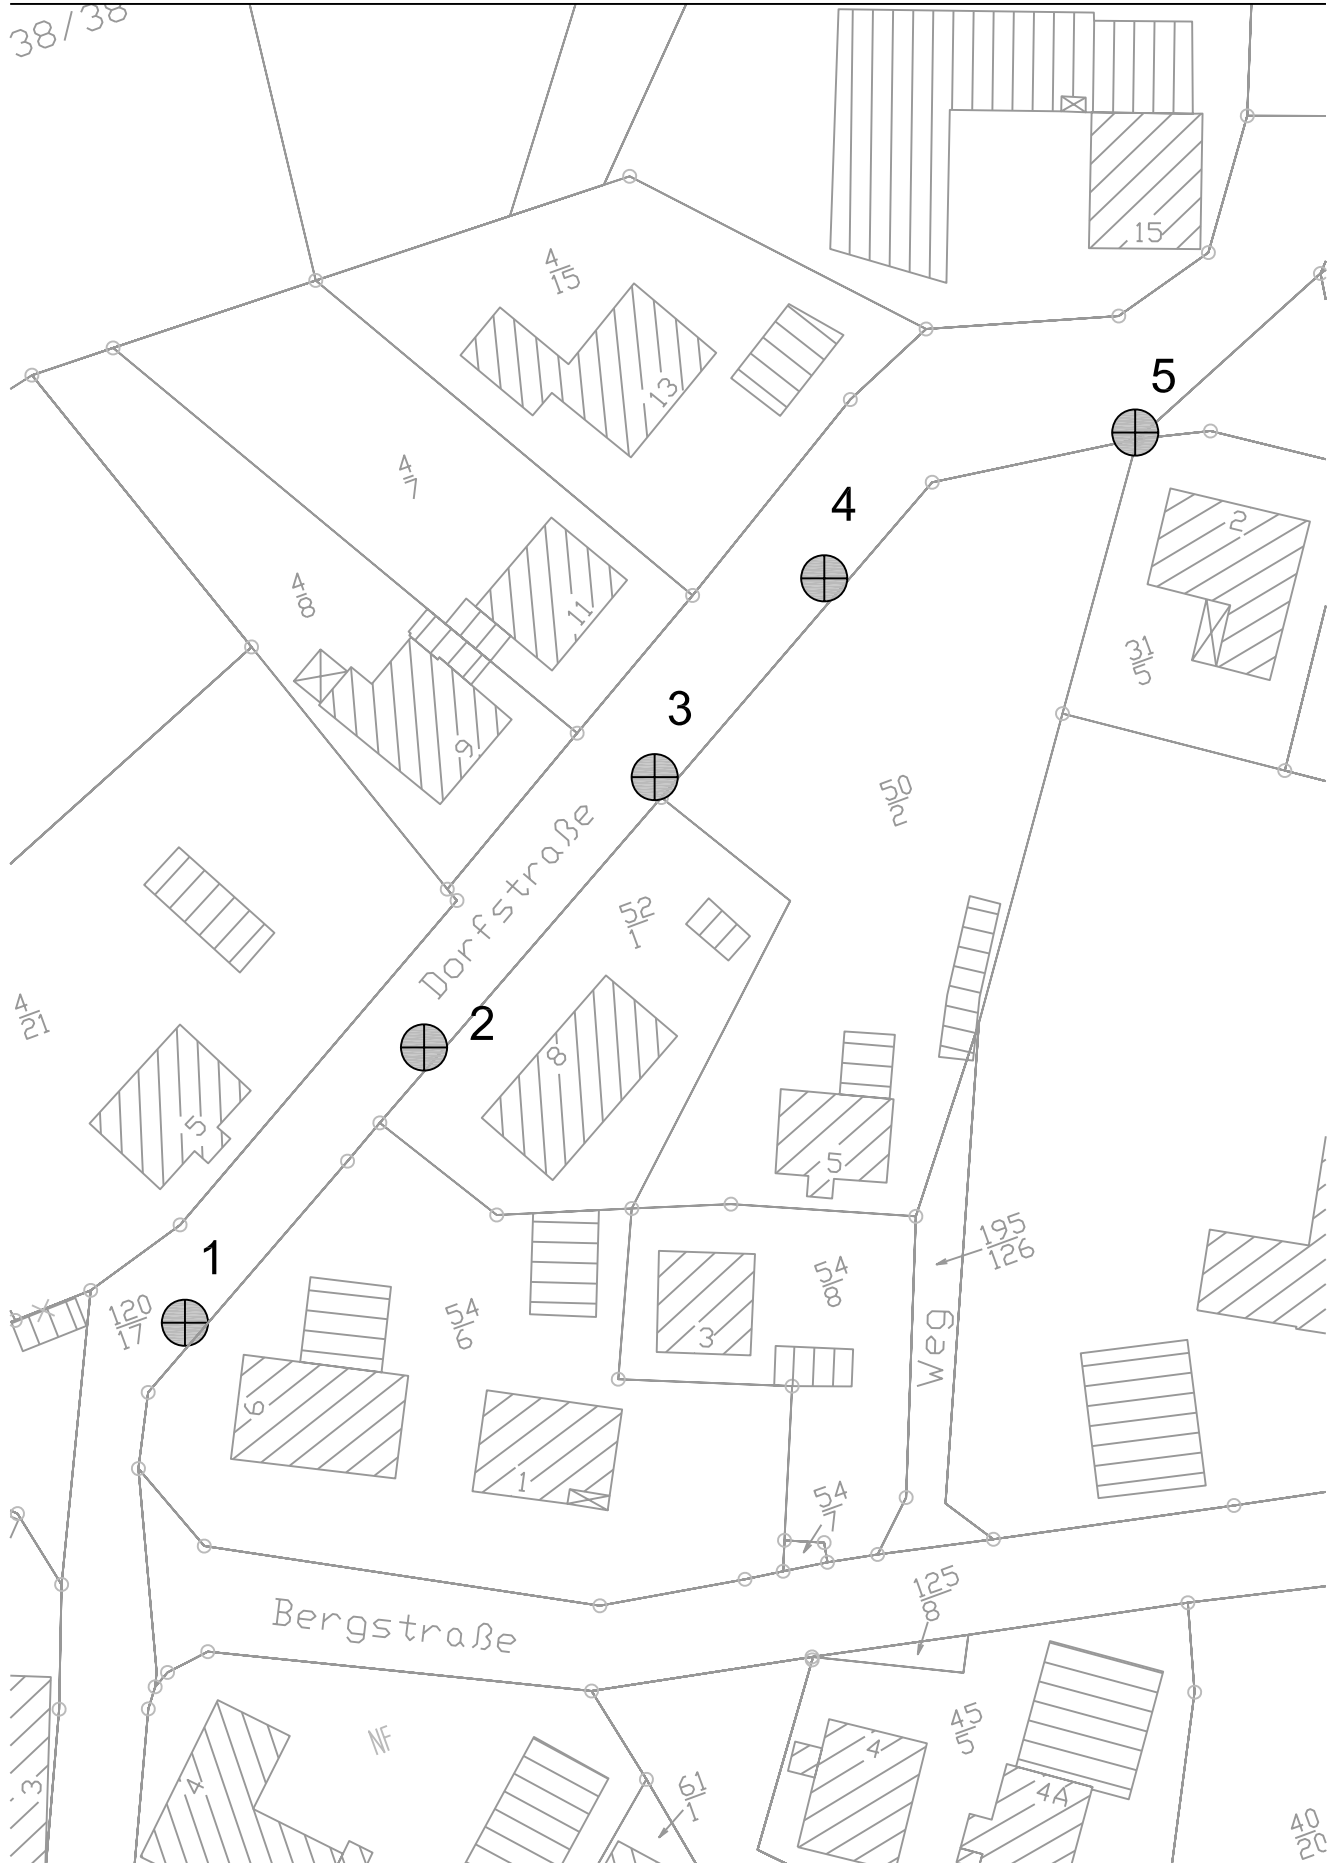

38/38

Erneuerung der Straßenbeleuchtung
Dorfstraße in Langendammm

Maßstab 1:750